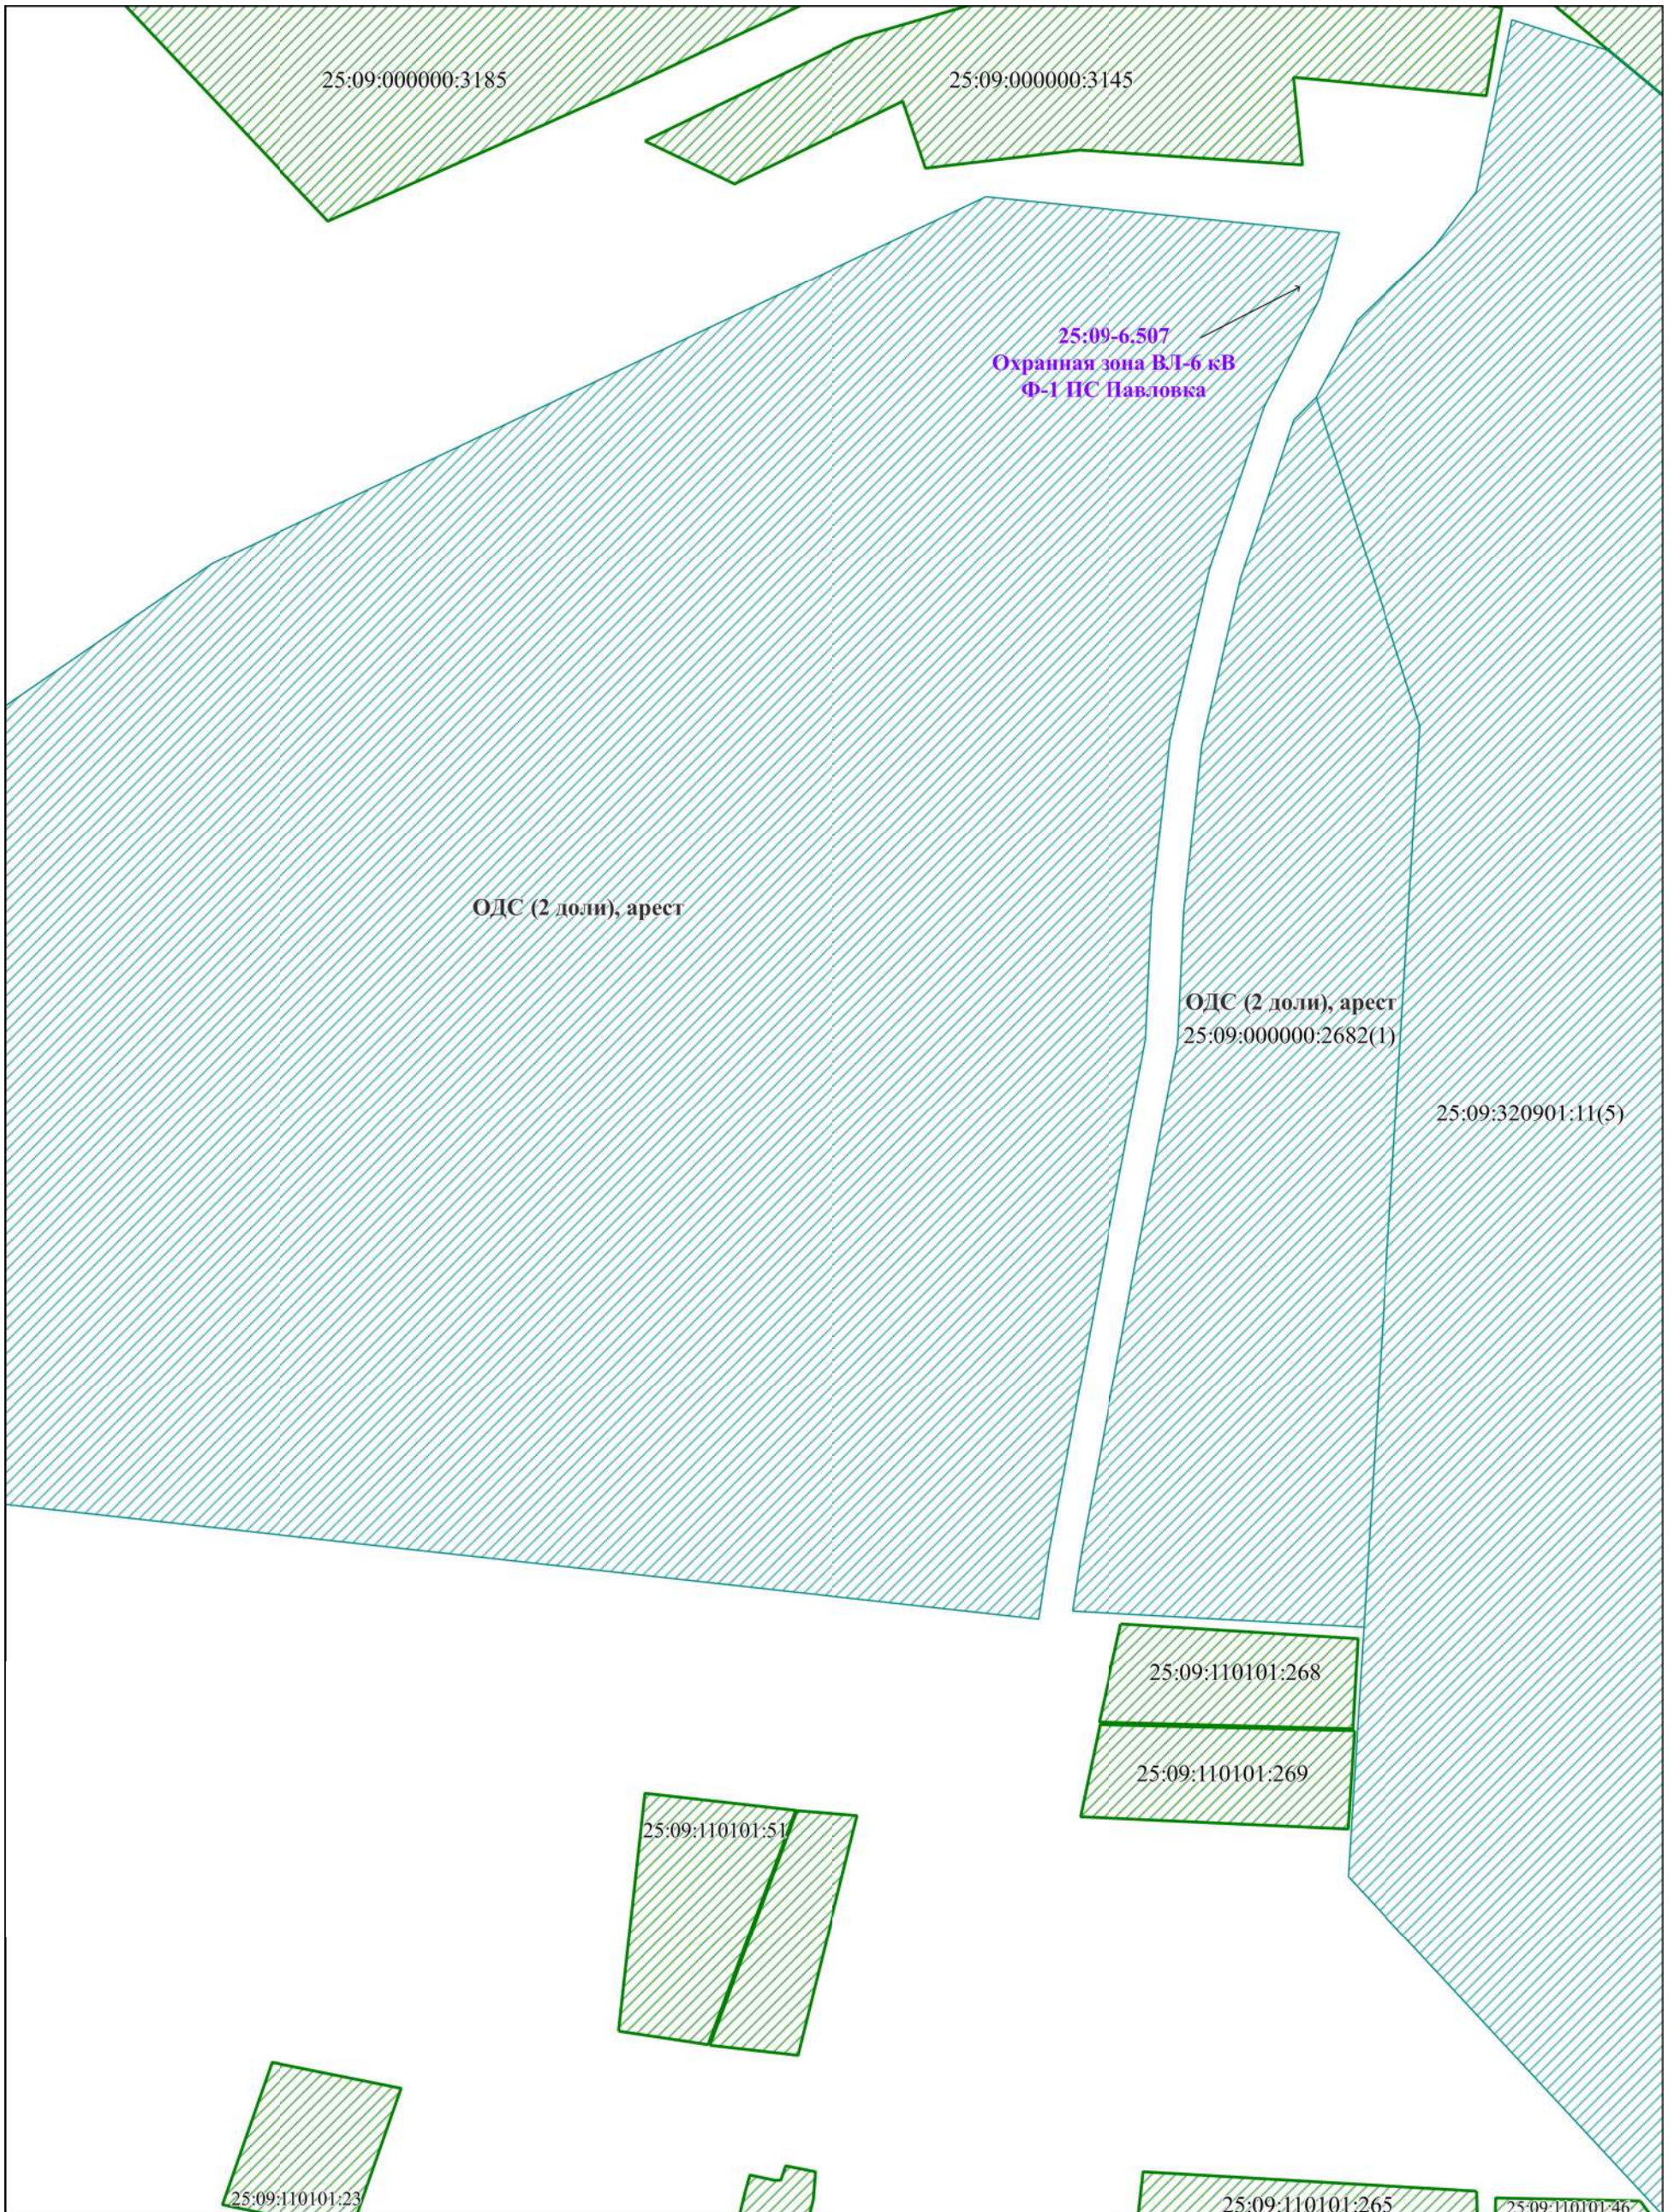

Масштаб 1:2000
Лист 7 из 56

Инв.№подл.	Подп. и дата	Взаим.инв.№

Изм.	Кол.уч	Лист	№док.	Подп.	Дата

аренда ООО "КФХ Надеждинское"
25:09:320501:29

ОДС (2 доли), арест
25:09:000000:2682(2)

Масштаб 1:2000
Лист 8 из 56

Инв.№подл.	Подп. и дата	Взаим.инв.№
------------	--------------	-------------

Изм.	Кол.уч	Лист	№док.	Подп.	Дата
------	--------	------	-------	-------	------

Масштаб 1:2000
Лист 9 из 56

Изм.	Кол.уч	Лист	№док.	Подп.	Дата