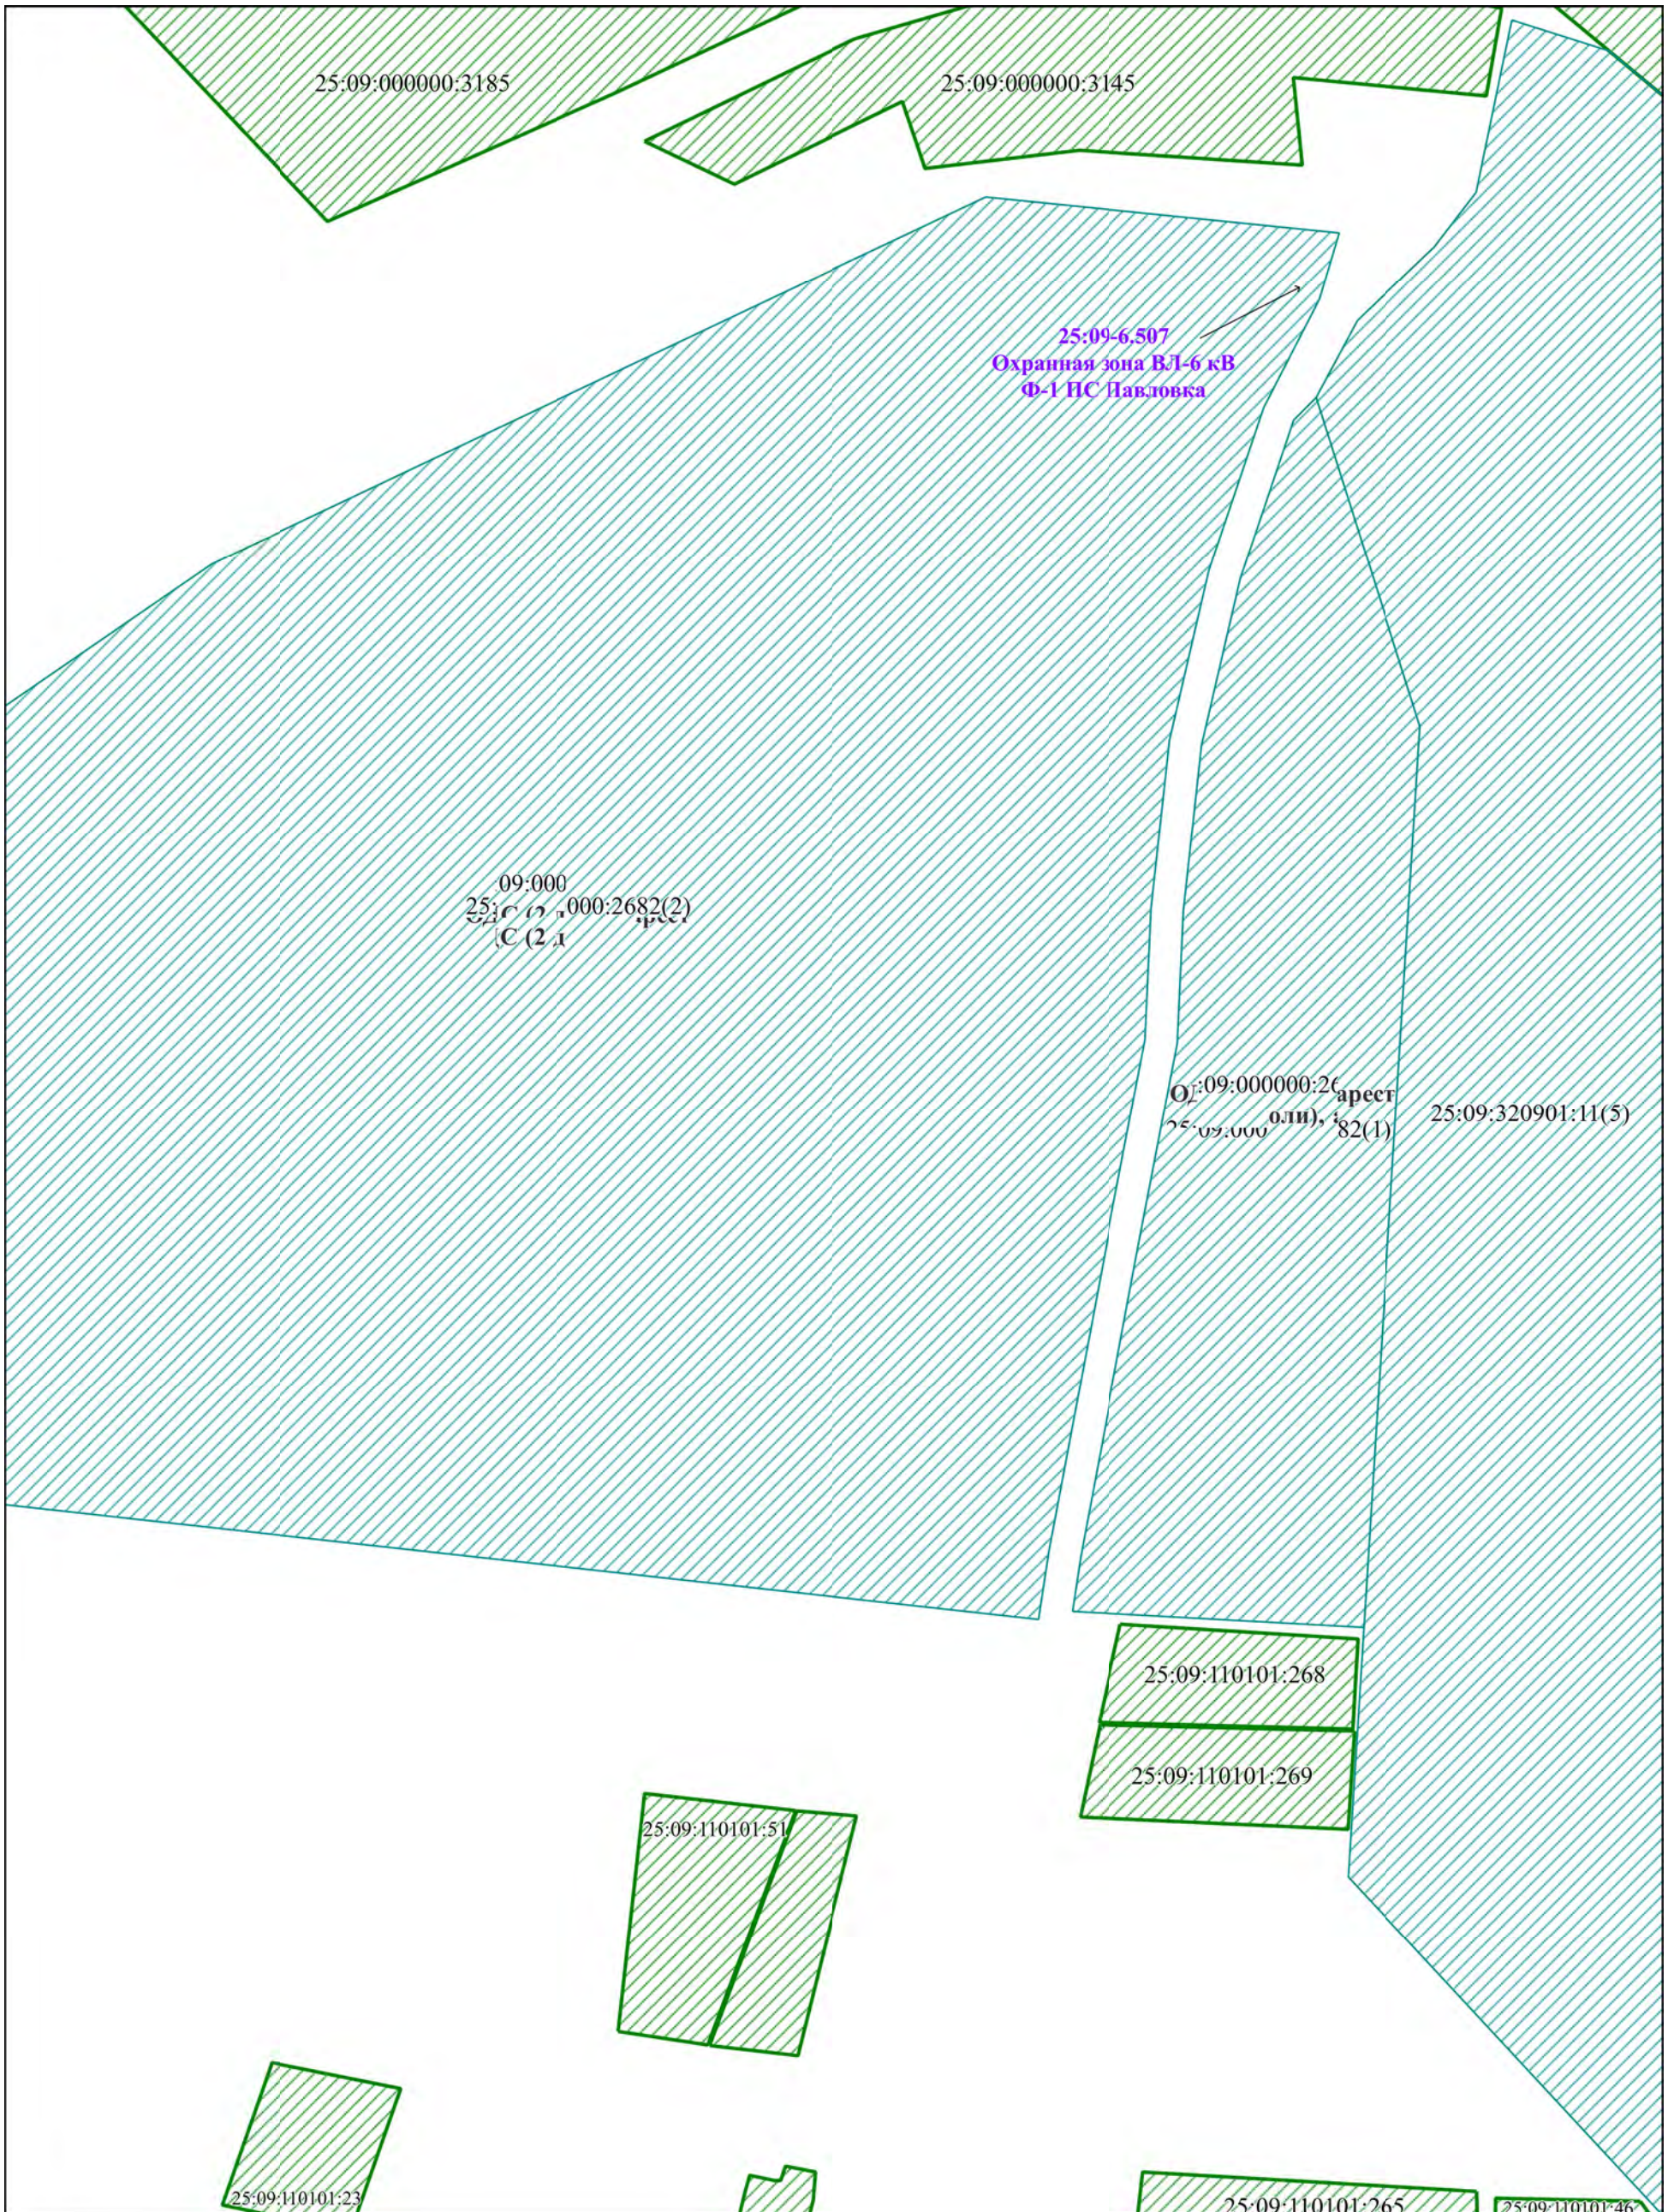

Масштаб 1:2000
Лист 7 из 56

Инв.№подл.	Подп. и дата	Взаим.инв.№

Изм.	Кол.уч	Лист	№док.	Подп.	Дата

ОГЭ: 09:320501:29
аренда ООО "КФХ Надеждинское"

ОДС (2 доли), арест
00000:2682(2)

Масштаб 1:2000
Лист 8 из 56

Инв.Методл.	Подп. и дата	Взаим.инв.№
-------------	--------------	-------------

Изм.	Кол.уч	Лист	№док.	Подп.	Дата
------	--------	------	-------	-------	------

Лист
11

Масштаб 1:2000
Лист 9 из 56

Изм.	Кол.уч	Лист	№док.	Подп.	Дата

25:09-6.507
Охранная зона ВЛ-6 кВ
Ф-1 ПС Павловка

Масштаб 1:2000
Лист 10 из 56

Инв.№подл.	Подп. и дата	Взаим.линь.№

Изм.	Кол.уч	Лист	№док.	Подп.	Дата

Инв.№подл.	Подп. и дата	Взаим. инв. №

Масштаб 1:2000
 Лист 11 из 56

Изм.	Кол.уч	Лист	№док.	Подп.	Дата

Масштаб 1:2000
 Лист 12 из 56

Инв.Метод.	Подп. и дата	Взаим.инв.№

Изм.	Кол.уч	Лист	№док.	Подп.	Дата